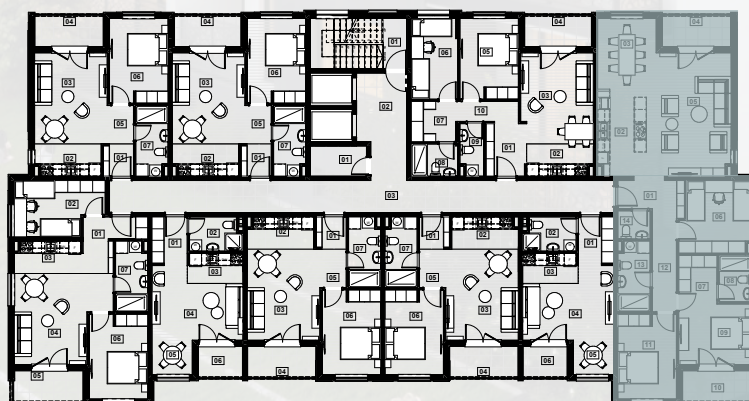

sprat	čtvorosoban
PR	
I	
II	
III	38
IV	47
V	56

01	ulaz	5.53
02	kuhinja	9.88
03	trpezarija	9.85
04	terasa	4.90
05	dnevni boravak	23.76
06	spavaca soba	11.64
07	r. garderoba	3.34
08	r. kupatilo	3.57
09	roditeljska soba	11.56
10	terasa	4.93
11	spavaca soba	11.76
12	hodnik	5.37
13	kupatilo	5.26
14	WC	2.17
		113.52 m <sup>2</sup>