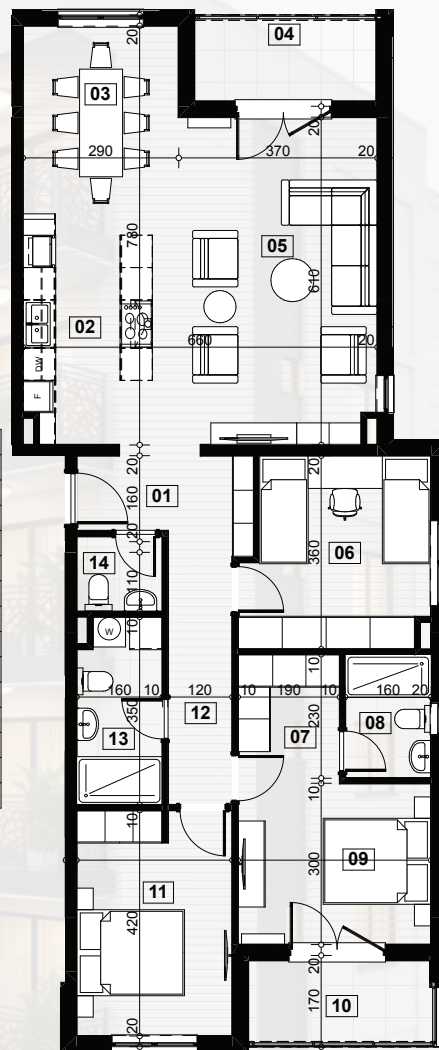

sprat	čtvorosoban
PR	
I	
II	
III	38
IV	47
V	56

01	ulaz	5.53
02	kuhinja	9.88
03	trpezarija	9.85
04	terasa	4.90
05	dnevni boravak	23.76
06	spavaca soba	11.64
07	r. garderoba	3.34
08	r. kupatilo	3.57
09	roditeljska soba	11.56
10	terasa	4.93
11	spavaca soba	11.76
12	hodnik	5.37
13	kupatilo	5.26
14	WC	2.17
		113.52 m <sup>2</sup>

# ČETVOROSOBAN

# BLOK 82d