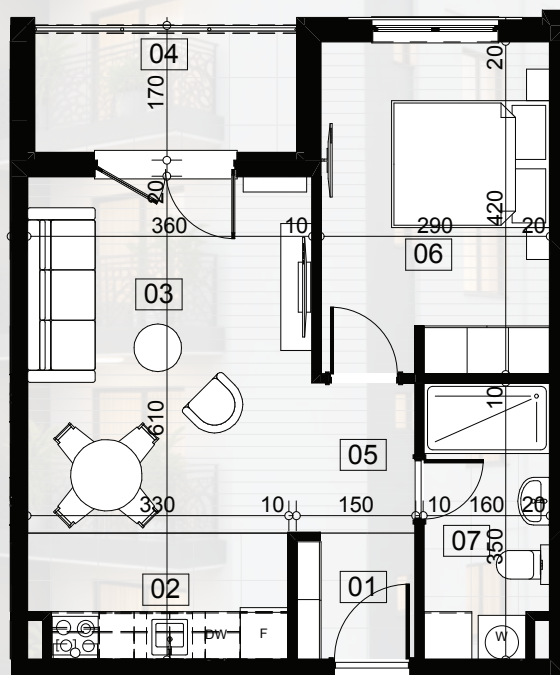

sprat	dvosobni					
PR	1	2		5	9	10
I	11	12	16	15	19	
II	21	22	26	25	29	
III	31	32	36	35		
IV	40	41	45	44		
V	49	50	54	53		

01	ulaz	2.30
02	kuhinja	4.95
03	dnevni boravak	15.71
04	terasa	4.80
05	deganzman	2.40
06	spavaca soba	11.76
07	kupatilo	5.26
		<b>47.18 m<sup>2</sup></b>