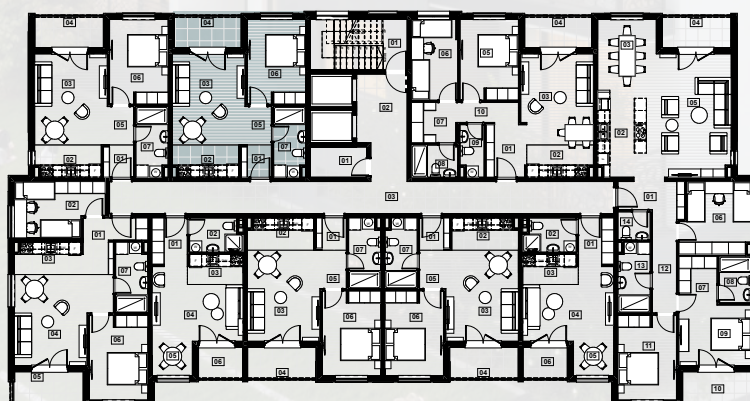

sprat	dvosobni					
PR	1	2		5	9	10
I	11	12	16	15	19	
II	21	22	26	25	29	
III	31	32	36	35		
IV	40	41	45	44		
V	49	50	54	53		

01	ulaz	2.30
02	kuhinja	4.95
03	dnevni boravak	15.71
04	terasa	4.80
05	deganzman	2.40
06	spavaca soba	11.76
07	kupatilo	5.26
		<b>47.18 m<sup>2</sup></b>