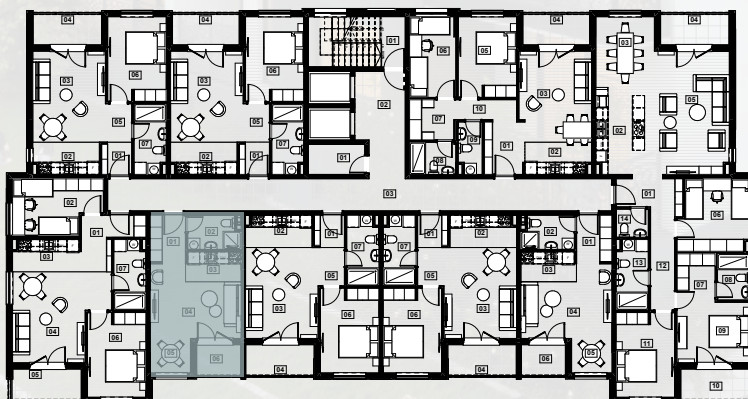

sprat	garsonjera	
PR	4	7
I	14	17
II	24	27
III	34	37
IV	43	46
V	52	55

01	ulaz	4.02
02	kupatilo	4.12
03	kuhinja	3.92
04	dnevni boravak	13.78
05	trpezarija	3.30
06	terasa	3.16
		32.30 m ²

GARSONJERA

BLOK 82d

GARSONJERA