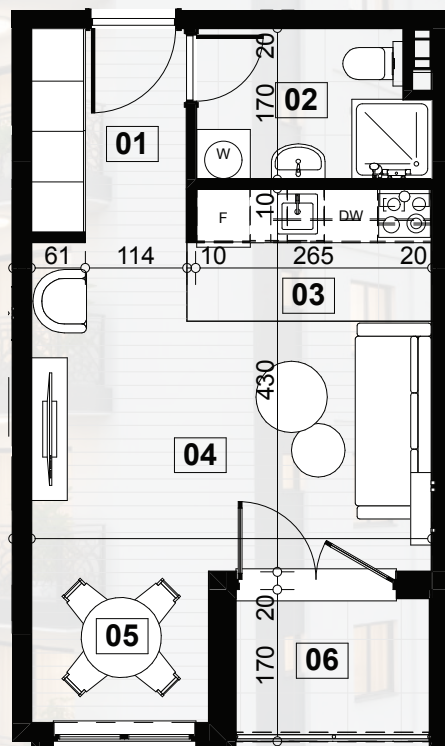

sprat	garsonjera	
PR	4	7
I	14	17
II	24	27
III	34	37
IV	43	46
V	52	55

01	ulaz	4.02
02	kupatilo	4.12
03	kuhinja	3.92
04	dnevni boravak	13.78
05	trpezarija	3.30
06	terasa	3.16
		32.30 m ²

GARSONJERA

BLOK 82d

GARSONJERA