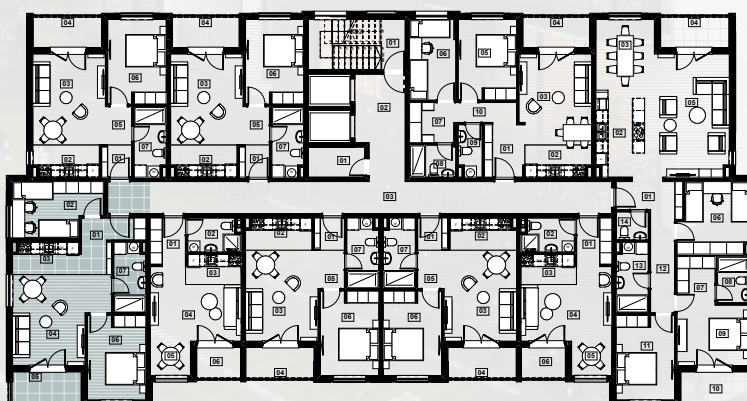

sprat	trosobni	
PR	3	8
I	13	18
II	23	28
III	33	
IV	42	
V	51	

01	ulaz	5.86
02	spavaca soba	10.94
03	kuhinja	5.04
04	dnevni boravak	18.11
05	terasa	4.93
06	spavaca soba	11.76
07	kupatilo	5.26
		61.90 m <sup>2</sup>

# TROSOBAN

BLOK 82d

TROSOBAN