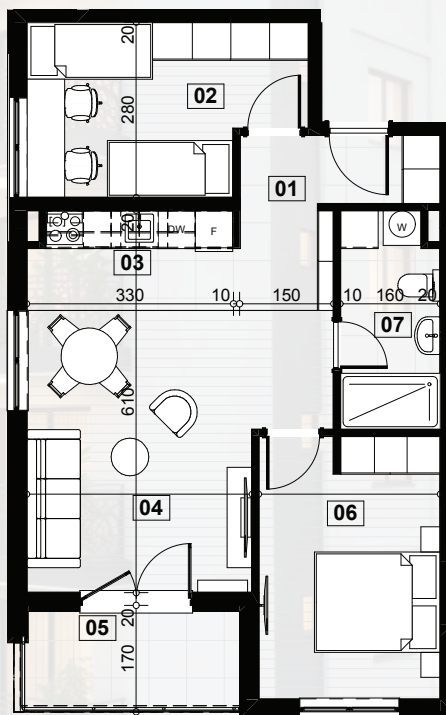

sprat	trosobni	
PR	3	8
I	13	18
II	23	28
III	33	
IV	42	
V	51	

01	ulaz	5.86
02	spavaca soba	10.94
03	kuhinja	5.04
04	dnevni boravak	18.11
05	terasa	4.93
06	spavaca soba	11.76
07	kupatilo	5.26
		61.90 m <sup>2</sup>

# TROSOBAN

BLOK 82d

TROSOBAN