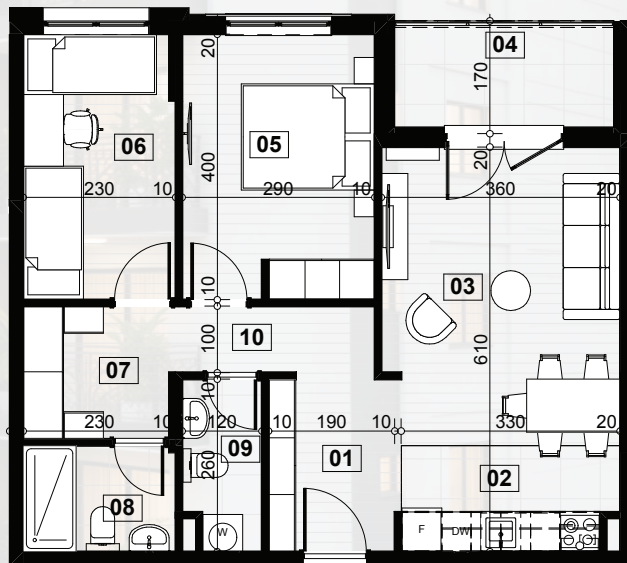

sprat	trosobni
PR	
I	20
II	30
III	39
IV	48
V	57

01	ulaz	5.10
02	kuhinja	4.95
03	dnevni boravak	15.39
04	terasa	4.80
05	spavaca soba	11.19
06	spavaca soba	8.92
07	garderoba	4.27
08	kupatilo	3.56
09	WC	2.85
10	deganzman	3.01
		64.04 m²

TROSOBAN

BLOK 82d

TROSOBAN

BLOK 82d

TROSOBAN